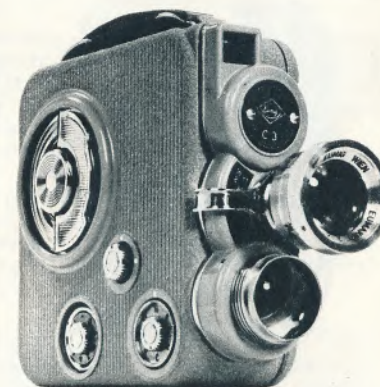

EUMIG C3

Eumig C3 m. Eumakro tele

Eumig C3 belyser automatisk rigtigt med blænder- og speedkoblet lysmåler. 3 hastigheder: 8-16-32 billeder pr. sek., enkeltbilleder, 'kontinuerlig gang og lås. Lysstærk optik f:1,9 farvekorrigeret. Ekstraobjektiver til rådighed. Støbt letmetalhus.

Eumig C3 m. 4-linset farvekorrigeret Eumigon 1:1,9/12,5 mm	Kr. 855,00
Eumakro teleforsats 2X, fordobler brændvidden til 25 mm	- 170,00
Eumicron storvinkelforsats ½X, fordobler billedvinklen (6,25 mm)	- 192,00
Eumig filtre og forsatslinser - 8 forskellige, pr. stk.	- 10,50
Omag skrueholder G 19 for Omag filtre, forsatslinser m.m.	- 6,00
Cellefiltre til lysmålerkorrektion for filterfaktor, pr. stk.	- 4,00
Beredskabstaske	Kr. 75,90