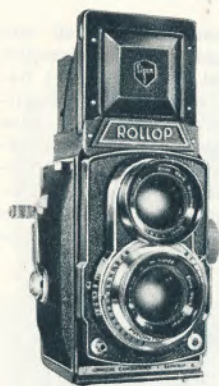

Rollop automatic 2,8

ROLLOP AUTOMATIC 2,8

588.-

Moderne to-øjet spejlreflekskamera med 2 koblede objektiver lysstyrke 2,8. Målelup og Fresnellinse. Hurtigoptæk med koblet filmstransport, automatisk billedtæller og udløserpærre. Holder til belysningsmåler.

Rollop automatic 2,8 med to 4-linsede, farvekorrigerede og anti-refleksbehandlede Ennit-anastigmater. Prontor SVS lukker og lysværdiskala med frakobling	Kr. 588,00
B+W filtre og forsatslinser 40,5 E til indskrunding	- 17,50
B+W solblænder 40,5 E til indskrunding	- 10,00
B+W polarisationsfilter 40,5 E til indskrunding	- 88,00
Beredskabstaske	Kr. 62,00