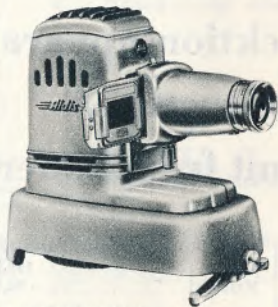

ALDISSETTE 2

5×5 projektiionsapparat med anastigmat-objektiv 1:2,5/85 mm, 150 w lampe, asphærisk kondenssystem, mulighed for automatisk dia-veksling og fjernbetjening, incl. vekselslæde 236,00

ALDISSETTE 3

5×5 projektiionsapparat med anastigmat-objektiv 1:2,5/85 mm, 300 w lampe, asphærisk kondenssystem, indbygget blæserkøling, mulighed for

objektivskiftning til 130 mm brændvidde og anbringelse af dia-automat og fjernbetjening, incl. vekselslæde ..... 332,15 Båndføring til Aldisette 2 og 3 72,50