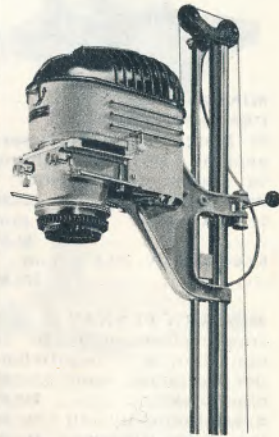

VEIGEL EXACT 66 STANDARD
6×6 - forstørrelsesapparat;
skarphedsindikator beregnet til 250 watt opallampe; indbygget rødfilter; finindstillingsskruer til opretning af styrtende linier; mulighed for senere indbygning af stærklysanlæg; med vekslobjektiv . Schneider Componar 1:4,5/80 mm 880,00

VEIGEL EXACT 66 PLF
6×6 - forstørrelsesapparat;
som Exact 66 Standard, men med farvefilterskuffe og stærklysanlæg 1065,00
Til Exact 66 kan leveres tilbehør til forminskeelse og reproduktion.