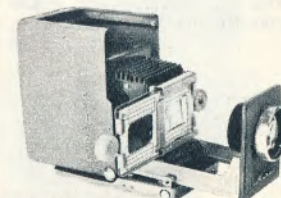

MINOLTA
5×5 mini-projektiionsapparat med lysstærkt objektiv

1:2,5/75 mm, 100 w lampe, incl. bæretaske 205,00