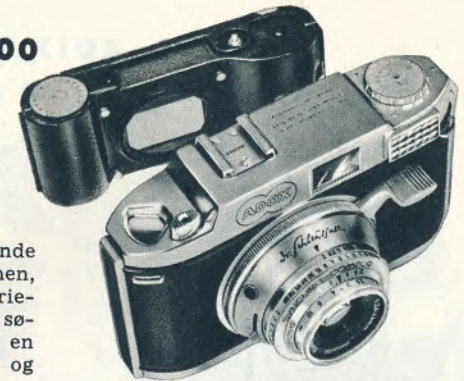

ADOX 300

2 modeller
fra 650,-

Adox 300 m eet magasin

Med vekselmagasiner til omgående dagslysskift af filmtype midt i filmen, rapidoptræk modsat udløser for serieoptagelser. Belysningsautomat m. søgerpejling indstiller ved tryk på en knap skalaen med lysværdital, tid og blænder.

Adox 300 m. Cassar f:2,8 i Compur-Rapid, inkl. 1 vekselmagasin	Kr. 650,00
Adox 300 m. Xenar f:2,8 i Compur-Rapid, inkl. 1 vekselmagasin	- 750,00
Vekselmagasin m. komplet filmtransport, tællværk, dobbelte filmmærkeskiver, justernipler og automatisk dagslyslukke	.... - 110,00
Omag klemholder K 36 for filtre, forsatslinser og modlysblynder	- 8,40
Beredskabstaske	Kr. 75,85
Etui til vekselmagasin	- 23,60