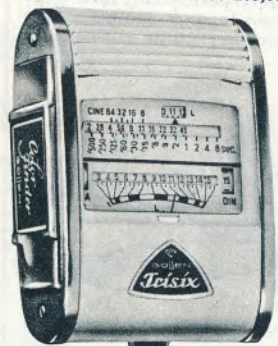

Sixtry belyningsmåler med

farvetemperatur-måler 105,00
View Master »Junior« projektor til View Master billedhjul 110,00
Consten stativ model II 119,00