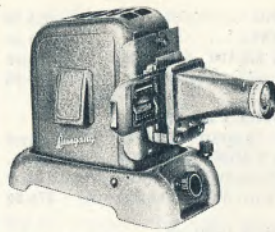

LIESEGANG NEO-DIAFANT V
5×5 projektiionsapparat med asphærisk kondensatorsystem og udskiftelige objektiver. Med f. eks. Patrinst 1:3,0/135 mm 527,00

LIESEGANG NEO-DIAFANT VI
6×6 projektiionsapparat med asphærisk kondensatorsystem og udskiftelige objektiver. Med f. eks. Patrinst 1:3,0/150 mm 673,00