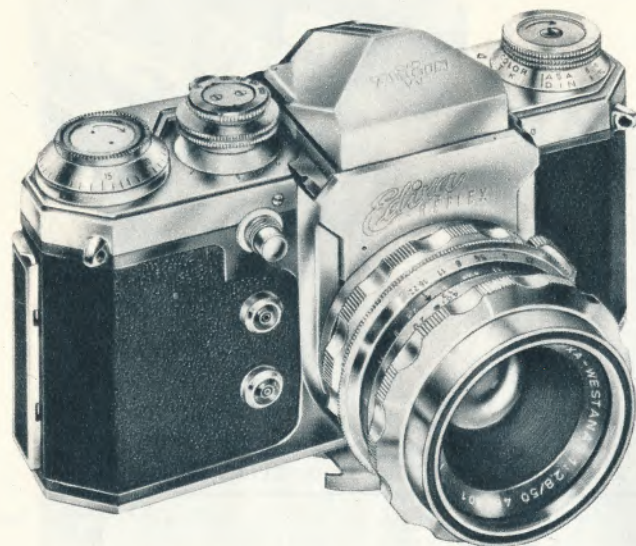

EDIXA REFLEX

3 modeller
fra 685.-

Edixa Reflex II A
med Westanar 2,8/50 mm

Det eenøjede spejlreflex-kamera Edixa Reflex er det ideelle kamera for småbilledfotografen. Takket være det parallaxefri søgerbillede, hvor skarphe- den altid skal indstilles gennem objek- tivt, og dette gælder naturligvis alle objektiver, får fotografen altid det nøj- agtige udsnit på matskiven og den kor- rekte farvegengivelse. Af særlig inter- esse er det righoldige udstyr af nær- fotograferingsobjektiver, mellemringe, mikroskoptilbehør m. m., som for små penge kan anskaffes til Edixa Reflex.

Muligheden for at opbygge et virkelig komplet fotoudstyr bør interessere en- hver fotograf, der specielt koncentrerer sig om de opgaver, hvor almindelige fotografiapparater må give op. Edixa Reflex, model II A og II B, fås med såkaldt indvendig objektivudlø- ning, hvilket vil sige, at standardobjek- tivets automatiske springblænde regu- leres fra kameraet og letter arbejdet med blændeindstillingen ganske over- ordentligt. Forlang venligst specialbrochure.

Edixa Reflex Standard kamerahus fra 1-1/1000 sek. med lys- skaktsøger	Kr. 560,00
Edixa Reflex II A kamerahus (som Standard, men med indvendig objektivudløsning)	- 625,00
Edixa Reflex II B kamerahus (som model II A men med indbygget belysningsmåler)	- 800,00
Cassar S objektiv 2,8/50 mm (alle modeller)	- 125,00
Xenar 2,8/50 mm BV (alle modeller)	- 365,00
Westanar 2,8/50 AB (til model II A og II B)	- 315,00
Westagon 2,8/50 mm AB (til model II A og II B)	- 495,00
Prismesøger	- 210,00
Luksus beredskabstaske	Kr. 80,00

Husk - blå lynlys-lamper til dagslysfarvefilm

34