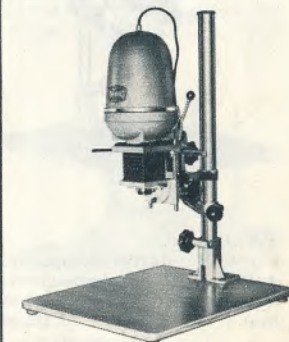

PAXOS II a

24×36 - forstørrelsesapparat med kippbart lampehus og objektivræt. Arm og søjle; anvendelig til reproduktion; med Wilon 1:4,5/50 mm 291,00

PAXOS I b

24×36 - forstørrelsesapparat; som Paxos II a, men uden kippbart lampehus og objektivræt; med Wilon 1:4,5/50 mm 228,00