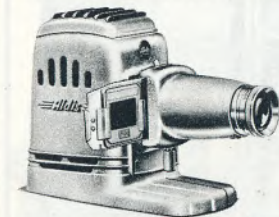

Aldisette 2, med 150 watt-lampe projektiionsapparat . 234,00
Yashica A 6x6 to-øjet spejlr