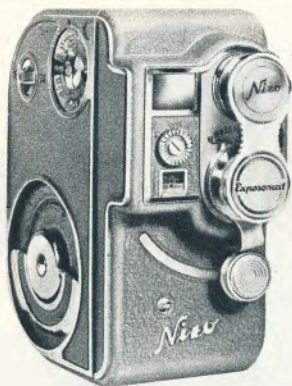

Exposomat med Rodenstock Ronar 1,9

**NIZO
EXPOSOMAT 8**

2 modeller
fra 930.-

Udpræget nem betjening gennem patenteret vendekasette som man selv kan fylde. Den »tænkende Nizo« stopper automatisk, hvorefter kassetten lynhurtigt vendes eller skiftes. Indbygget belysningsmåler giver automatisk rigtig belysning. Nyhed: Widescreen-forsats.

Exposomat med Rodenstock-Ronar 1,9/12,5 fix focus, inkl. Nizo rapider m. spole	Kr. 930,00
Exposomat med Rodenstock-Heligon 1,5/12,5 med afstandsindstilling, inkl. Nizo rapider med spole	- 1200,00
Tele- og vidvinkelforsats, filtre og righoldigt tilbehør: Forlang speciel prisliste.	
Beredskabstaske, forskellige modeller	fra kr. 96,80