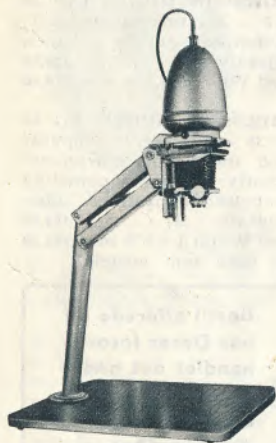

Læs videre om forstørrelser i bøgerne

»Alt om forstørrelse« (kr. 2,75)

og »Forstør selv« (kr. 18,50)

KINDERMANN

»Amatofix« 35
24×36 - forstørrelsesapparat med kort, skrå søjle, der gør apparatet særlig stabilt. Forsynet med glasløs negativholder, rødfilter; 1,5 meter kabel med afbryder, solid 40×50 cm grundplade med gummifødder; udstyret med coated anastigmatobjektiv 1:4,5/50 mm med irisblænde. nr. 1600 331,50