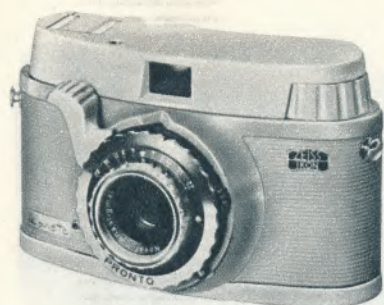

Ikonette

ZEISS IKONETTE

176.-

Det nye Zeiss Ikon kamera af uforgængeligt kunststof, kombineret hurtigoptræk og udløser, stoplys i søgeren, synkronkontakt, Prontolukker indtil 1/200 sek.

Ikonette Novar 3,5/45 Pronto ..... Kr. 176,00