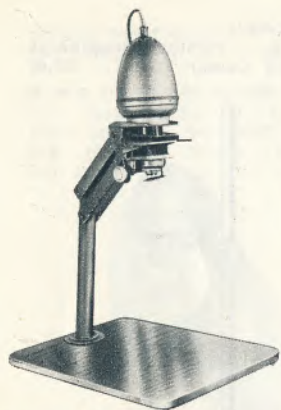

KINDERMANN

»Amatofix« 35
24×36 - forstørrelsesapparat med kort, skrå søjle, der gør apparatet særlig stabilt. Forsynet med glasløs negativholder, rødfilter; 1,5 meter kabel med afbryder, solid 40×50 cm grundplade med gummifødder; udstyret med coated anastigmatobjektiv 1:4,5/50 mm med irisblænde. nr. 1600 331,50