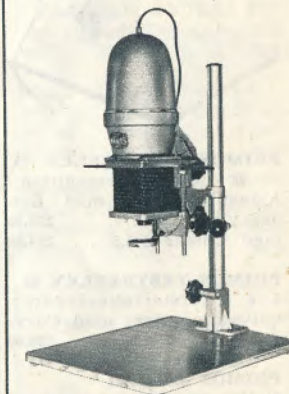

PAXOS 6 b

6×6 - forstørrelsesapparat; udstyret som Paxos II a;