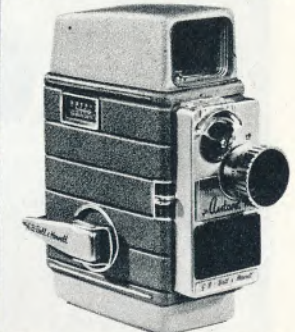

B-taske til Movex 88L; incl. afgift . 71,20
Bolex C8 8 mm smal-filmoptager; universalsøger, forskellige hastigheder, udskifteligt objektiv; med fix focus objektiv; incl. etui 600,00
Bolex M8R 8 mm projektor med 500 watt's lampe; universal motor; til 120 meter spole . 865,00

Bell & Howell model 624EE 8 mm optager med fuldautomatisk blænderindstilling (electric eye), der indstiller objektivet automatisk; optik 1:1,9/10 mm . 1085,00