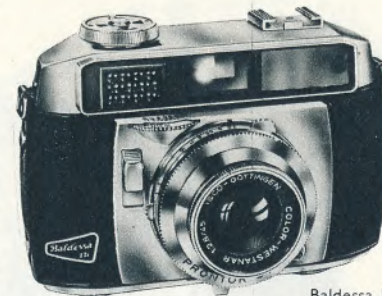

BALDESSA
I, Ia og Ib

3 modeller
fra 248.-

Baldessa Ib

De 3 nye formskønne Baldessa modeller er arkitekttegnede og har derfor det moderne udseende, som danner en smuk enhed i forbindelse med de tekniske enkeltheder. Specielt fremhæves Baldessa Ib med indbygget afstands- og belyningsmåler.

Baldessa I med Westanar 2,8/45 mm Prontor SVS	Kr. 245,00
Baldessa Ia med Westanar 2,8/45 mm Prontor SVS og til objektivet koblet afstandsmåler	- 375,00
Baldessa Ib med Westanar 2,8/45 mm Prontor SVS. Til objektivet koblet afstandsmåler og indbygget belyningsmåler med hurtig-indstilling	- 485,00
Beredskabstaske	Kr. 40,00