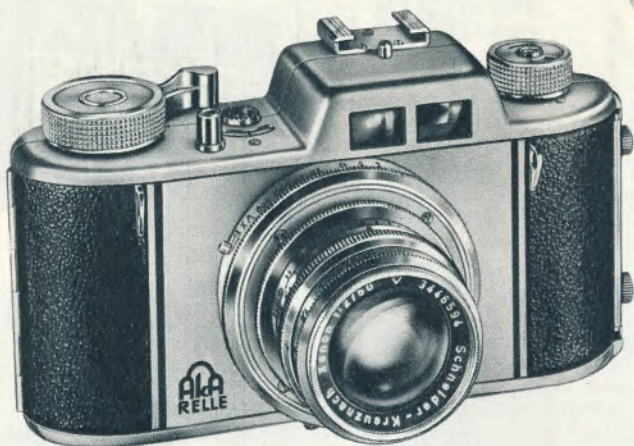

AKARELLE

med
udskiftelig
optik
fra **298.-**

Akarelle med Xenon 2,0

Akarelle er et moderne systemkamera. Bliver De glad for at fotografere, er det rart med udvidelsesmuligheder. Normalobjektivet (gratis forstørrelsesoptik) kan udskiftes med f. eks. en 3,5 cm vidvinkel. Med den kan man fotografere, hvor pladsen er trang, f. eks. indendørs. Teleobjektiver findes i 7,5 - 9 og 13 cm brændvidde og trækker fjerne motiver ind eller bruges til portrætfotografering. Reprosæt til fotografering på kort

afstand. Med mikroskop fotografere Akarelle »de små tings« verden. Akarelle har panoramasøger - excellent for brillebærende - med indspejlet billedbegrænsning for alle brændvidder. Fuldsynkroniseret Prontor SVS lukker og selvudløser. Akarelle er smuk, solid og ligger godt i hånden. Med de populære priser på kamera og tilbehør lever det op til sit slogan: Akarelle kan det hele for det halve.

Akarelle m. panoramasøger og Prontor SVS lukker u. optik	Kr. 235,00
Normalobjektiv 50 mm Isconar f 2,8	- 63,00
Normalobjektiv 50 mm Schneider Radionar f 3,5	- 90,00
Normalobjektiv 50 mm Schneider Xenar f 3,5	- 120,00
Normalobjektiv 50 mm Schneider Xenar f 2,8	- 150,00
Normalobjektiv 50 mm Schneider Xenon f 2,0	- 240,00
Tele-objektiv Radionar 4,5/75 mm	- 195,00
Tele-objektiv Xenar 3,5/90 mm	- 395,00
Tele-objektiv Ennalyt 3,5/135 mm	- 320,00
Vidvinkel-objektiv Isco/Westron 3,5/35 mm	- 165,00
Vidvinkel-objektiv Isco/Westron 4,5/35 mm	- 195,00

Beredskabstaske, model standard ..... Kr. 35,90