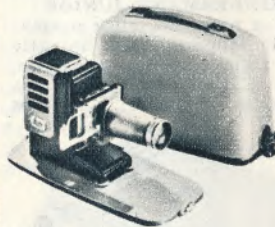

LEITZ-PRADO 150
5×5 projektiionsapparat med Hektor 1:2,5/85 mm, 150 w lampe, asphærisk kondensatorsystem, incl. lampe og vekselslæde 376,00
Samme model med Dimaron 1:2,8/100 mm 376,00
Kuffert til begge modeller 49,00