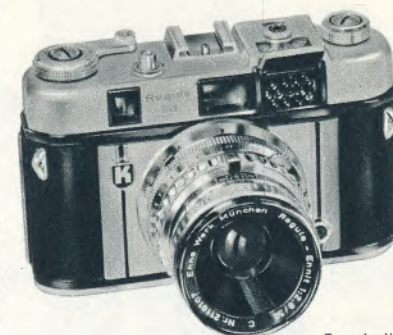

REGULA

4 modeller
fra 345.-

Regula IIIId

Alle 4 Regulamodeller har indbygget belysningsmåler, Prontor lysværdilukker, hurtigoptræk og ny patenteret meget blød topudløsning. Systemkameraet Regula IIIId's 4 brændvidder er alle afstandskoblede med blænderforvalg.

Regula IIIb m. Trinar f:2,8 og indspejlet søgerramme	Kr. 345,00
Regula IIIbk som IIIb men med blænder- og tidkoblet lysmåler ..	- 420,00
Regula Cita III m. Cassar-S f:2,8 og koblet afstandsmåler	- 450,00
Regula IIIId systemkamera m. 4-linset Ennit f:2,8, udskiftelig m. bajonetfatn., koblet afstandsmåler	- 520,00

Beredskabstaske til Regula IIIb, IIIbk og Cita III .....

Kr. 39,30

Beredskabstaske til Regula IIIId systemkamera .....

- 52,00

438.-