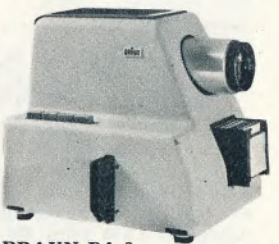

BRAUN PA 2

5×5 projektiionsapparat med Isco Projar 1:2,8/100 mm, 150 w lampe, asphærisk kon-

denssystem, fuldautomatisk dia-fremføring med automatisk skarphedsjustering, betjening over 4 trykknapper eller fjernbetjeningskabel, afskærmning af lyset ved dia-skift, konvektionkøling, incl. trykknaptomatik ..... 495,00 5 meter fjernbetjeningskabel ..... 18,00 Extra magasiner ..... 9,50 Beredskabskuffert med dagslysskærm 119,00