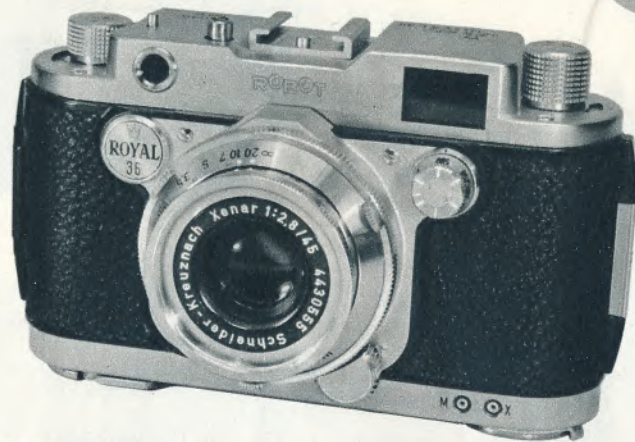

ROBOT

3 modeller
fra 555,-

Robot Royal 36 m/Xenar 2,8/45 mm

Alle Robot-modeller har fuldautomatisk filmtransport, udskift. objektiver, lukkerhast. 1/2-1/500 s. + B og er fuld-synkroniseret. Robot Royal 24 og Star er i det for farveoptagelser meget økonomiske format 24×24 mm (giver 32 opt. på 20' spole) har indbygget fjeder til 20 billeder pr. optræk. Royal 24 har desuden koblet afstandsmåler (alle brændvidder) + indbygget serie-udløser til 6-8 billeder pr. sek. Royal 36

(24×36) har 12 bill. pr. optræk, iøvrigt samme egenskaber som Royal 24 og kan fra ca. 15. 5.-58 også leveres m. indbygg. serie-udløser. Et meget stort udvalg i objektiver af mrk. Schneider og Zeiss (30-200 mm) filtre, makroudstyr samt et omfattende teknisk udstyr bl. a. elektromagnetisk fjernudløser, undervandshuse, mikromellemstykke m. v. gør Robot-kameraet lige anvendeligt til amatør- som tekn./vidensk. opt.

Robot Royal 36 m. indbygget serieudløser (24×24 mm)	Kr. 555,00
Robot Star m. Radionar 1:3,5/38 mm (24×24 mm)	- 752,00
Robot Star m. Xenar 1:2,8/38 mm (24×24 mm)	- 1126,00
Robot Royal 24 m. Xenar 1:2,8/38 mm (24×24 mm)	- 1298,00
Robot Royal m. 24 Xenon 1:1,9/40 mm (24×36 mm)	- 945,00
Robot Royal 36 m. Xenar 1:2,8/45 mm (24×36 mm)	- 1325,00
Robot Royal 36 m. Sonnar 1:2,0/50 mm (24×36 mm)	-
Robot undervandshus	- 668,00
Robot fjernudløser, elektromagnetisk	- 217,00
Robot solblændere	- 34,00
Robot filtre	- 26,00
Beredskabstasker	fra kr. 38,00