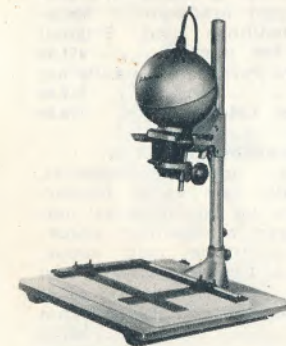

Forstørrelses- apparater

ADJUTAR
24×36 - forstørrelsesapparat
med bælgudtræk; objektiv

1:4,5/55 mm 230,00
kuffert hertil (excl. afgift)
..... 55,00

DURST REPORTER
24×36 - forstørrelsesapparat;
uden objektiv 225,00
med Wilon 4,5-5 cm 285,00
med Componar 4,5-5 cm
..... 332,50

DURST 404
24×36 - forstørrelsesapparat;
med filterskuffe; uden ob-
jektiv 415,00
med Wilon 4,5-5 cm .. 480,00
med Componar 4,5-5 cm
..... 525,00
4×4 cm uden objektiv 440,00

DURST 606
6×6 - forstørrelsesapparat;
med filterskuffe uden ob-
jektiv 550,00
med Wilon 4,5-7,5 cm 549,50
med Componar 4,5-7,5 cm
..... 580,00

DURST 609
6×9 - forstørrelsesapparat;
uden objektiv 550,00
med Componar 4,5-10,5 cm
..... 670,00
projektionsobjektiv 24 cm
..... 115,00
tubus til projektiionsobjek-
tiv 27,50
vekselslæde til 7×7 .. 27,50