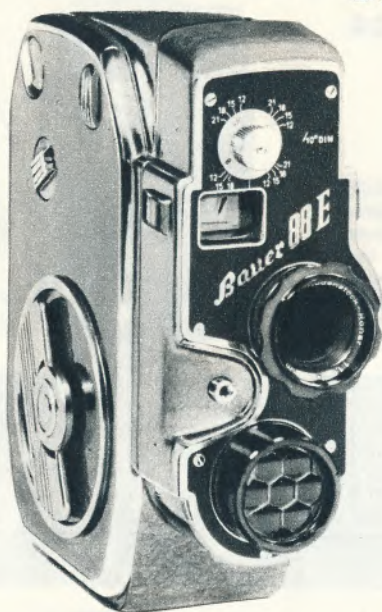

BAUER

5 modeller
fra **510.-**

Bauer 88 E

Alle Bauer optagere er forsynet med kraftigt, lydsvagt præcisionsfjederværk. Alle typer har enkelt billedoptagelse og 16 billeder. 88 C, 88 B, 88 E og 88 D desuden 8, 24 og 48 billeder. Type 88 og 88 C har udskiftelige objektiver i bajonetfatning, de øvrige typer har koblet belysningsmåler. De anvendte objektiver er farvekorrigerede og af højeste kvalitet. 88 B har fixfocus og 88 E indstillingsoptik med område fra

20 cm til uendelig. Til alle Bauer optagere findes et righoldigt udstyr bl. a. filtre, forsatslinser, bredbilledforsatse, parallaxe-udligning, tekstudstyr, tonekobler m. m. Bauer T 10 gengiveren har en lydsvag gang og er, i kraft af sin fremragende optik, yderst lysstærk. Den er særlig velegnet til eftersynkronisering i forbindelse med Bauer tonekobler.

Bauer 88 Schneider Kinoplan 1:2,7	Kr. 510,00
Bauer 88 C Schneider Kinoplan 1:2,7	- 570,00
Bauer 88 B Rodenstock Ronar 1:1,9 m. bel.måler	- 915,00
Bauer 88 E Rodenstock Ronar 1:1,9 m. bel.måler	- 1020,00
Bauer 88 D revolverhoved til 3 objektiver, med grundobjektiv ..	- 1770,00
Teleoptik	- 294,00
Vidvinkeloptik	- 240,00
Søgerforsats	- 18,00
Bauer T 10 gengiver	- 825,00
Bauer tonekobler	- 468,00
Beredskabstaske af ruskind	fra Kr. 54,00
Kamerakuffert	fra - 48,00

Der gives skriftlig garanti på smalfilmoptagere