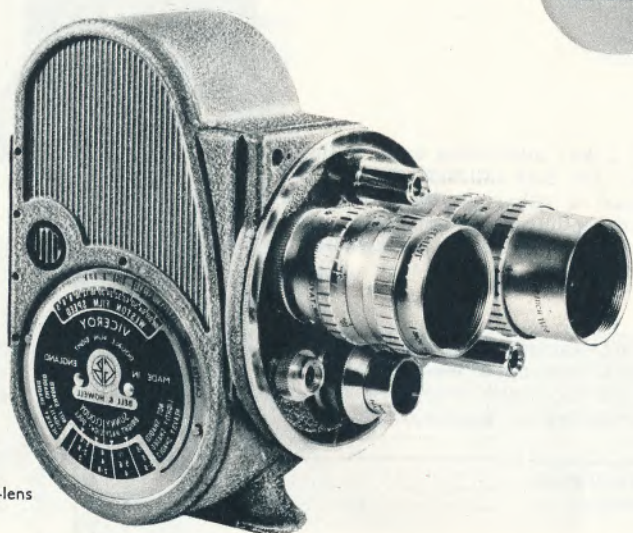

G.B.-BELL & HOWELL MODEL 605

3 modeller
fra 660,-

605C Sportster Tri-lens

Model 605 Sportster er det fuldenkte apparat for den, der ved smalfilmens hjælp vil levendegøre minderne. Der leveres 3 modeller med plads til henholdsvis 1, 2 og 3 objektiver. Alle lejerne er af bronze, og tandhjulene er fremstillet af hærdet stål, der gør dette apparat utroligt driftssikkert. Den grå farve beskytter filmen mod solstrålernes påvirkning. Optikken er 12½ mm 1:2,5 fixed focus, og der er 5 optagelsestastigheder 8-12-16-24-32 b.p.s. Man kan

tage enkeltbilleder til titel og trickoptagelser, og udløseren kan låses, således at man selv kan komme med på filmen. Et tælleværk viser nøjagtigt, hvor meget film der er tilbage. Filmkanalen er let at rense, og midt i den løber et lille hjul, der holder filmen plan i focus og sikrer knivskarpe optagelser. Alle G.B.-Bell & Howell optagere leveres med Taylor, Taylor & Hobson objektiver.

Model 605A Sportster med 12½ mm 1:2,5 fixed focus	Kr. 660,00
Model 605B Sportster Duo med 12½ mm 1:2,5 fixed focus med revolverfront til 2 objektiver	- 810,00
Model 605C Sportster Tri-lens med 12½ mm 1:2,5 fixed focus med revolverfront til 3 objektiver	- 960,00
6½ mm 1:7,5 Wide Angle Taytal	- 462,50
12½ mm 1:2,5 fixed focus Trital	- 155,00
12½ mm 1:1,7 Taytal	- 462,50
25 mm 1:1,9 Serital	- 462,50
40 mm 1:1,9 Serital	- 488,50
50 mm 1:1,5 Taylor Hobson	- 514,00
Søgerobjektiver 6½ mm, 12½ mm, 25 mm, 40 mm, 50 mm pr. stk.	- 30,25