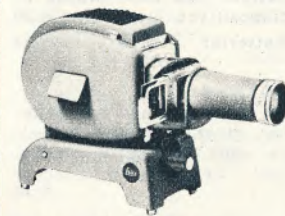

UNOSCOPI FOCAL
5×5 projektiionsapparat med Unotar 1:2,8/80 mm, 250 w eller 500 w lampe, asphærisk kondensatorsystem 325,00
Samme med Ennar 1:2,8/100 mm 369,00
Samme med Ennar 1:3,0/135 mm 387,00
Samme med Splendar 1:3,0/200 mm 498,00
Ombygningssæt til 7×7 incl. Ennar 1:3,0/135 mm og komplet kondensatorsystem 286,00
Båndføring 37,50
Dia-automat med 1 magasin til 36 dias 117,00
Kuffert 74,25
Blæser til indbygning 75,00

UNOSCOPI FOCAL
7×7 projektiionsapparat med Ennar 1:3,0/135 mm, 250 w eller 500 w lampe, asphærisk kondensatorsystem 405,00
Samme med Splendar 1:3,5/200 mm 520,00

Ombygningssæt til 5×5 incl. Ennar 1:2,8/100 mm og komplet kondensatorsystem 250,00
Båndføring 37,50
Kuffert 74,50