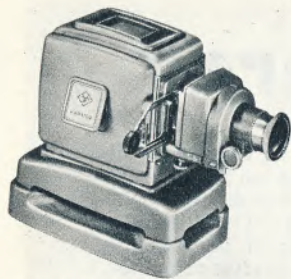

AGFA KARATOR 55

5×5 projektiionsapparat med Agomar 1:2,5/100 mm, 220 v/250 w lampe, asphærisk kondensystem, vekselslæde og orienteringslys .... 420,00 Som ovenstående, men med ventilationsokkel og extra varmemfilter til 500 w lampe ..... 615,00 Agfa Karator 55 med Agomar 1:2,8/150 mm, 220 v/250 w lampe ..... 445,00 Som ovenstående, men med ventilationsokkel og extra varmemfilter til 500 w lampe ..... 640,00 Kuffert til Karator 55, 250 w ..... 76,21 Kuffert til Karator 55, 500 w 92,06

AGFA KARATOR 77

7×7 projektiionsapparat med Agomar 1:2,8/150 mm, 220 v/250 w lampe, samme udstyr som Karator 55 ..... 484,00 Som ovenstående, men med ventilationsokkel og extra varmemfilter til 500 w lampe ..... 679,00 Kuffert til Karator 77, 250 w ..... 76,21 Kuffert til Karator 77, 500 w ..... 92,06 Suppleringsæt nr. 1, til ombygning af Karator 55 fra 5×5 cm med 100 mm, til 7×7 med 150 mm 340,00

Suppleringsæt nr. II til ombygning af Karator 55 fra 5×5 med 150 mm til format 7×7 med samme optik ..... 151,00 Suppleringsæt nr. III, til ombygning af Karator 77, fra 7×7 med 150 mm til 5×5 med samme optik 113,00

Filmbåndføring til 35 mm filmbånd, til Karator 55 34,30

Dia-skifter til Karator 55 79,75

Magasin til 36 diapositiver 5×5, til Karator 5×5 .. 5,15

Agfa Protelinar-objektiv, 1:4,0/250 mm, til Karator 77 268,00

Mikro-forsats med Agfa Movenar objektiv 1:1,4/20 mm incl. tubus til brug for mikroskop-objektiv, til Karator 55 218,00

Agfa Agomar-objektiv, 1:2,5/100 mm, antirefleksbehandlet, til Karator 55 .... 167,00 Agfa Agomar-objektiv, 1:2,8/150 mm, antirefleksbehandlet, til Karator 55/77 .. 190,00

Objektivansats til 100 mm optik, til Karator 55 .. 21,00 Objektivansats til 150 mm optik, til Karator 55 .. 23,00

Ventilationsokkel til Karator 55/77 ..... 150,00 Kuffert-underdel til ventilationsokkel, til Karator 55/77 ..... 22,25 Extra varmemfilter nr. 500 (til 500 w lampe), til Karator 55/77 45,00