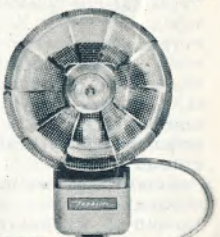

Zeiss Ikon »Kobolitz« synkronisator 48,00
Baldixette 6x6 kamera; med springtubus, meterindstilling og farvekorrigeret objektiv 48,50
Logavist Super 5x5 diabetragter med dobbeltlinse; til lysnet 49,00