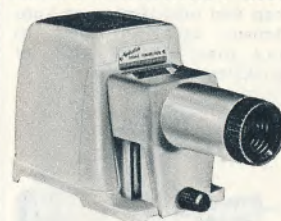

»KODASLIDE« HOME PROJECTOR

5×5 projektiionsapparat med Kodak Ektanon 1:3,5/100 mm, 150 w lampe 210,00