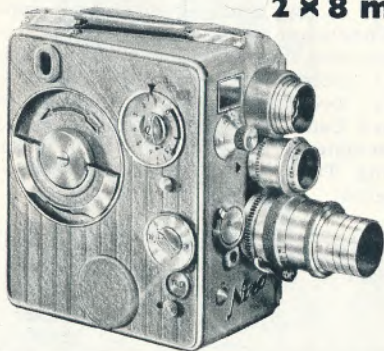

NIZO HELIOMATIC 2 x 8 mm