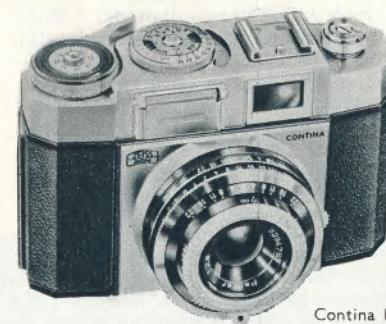

ZEISS
CONTINA

4 modeller
fra 268.-

Contina III

Zeiss Ikon's Contina modeller findes med og uden lysmåler, med fast eller skifteoptik. Alle modeller har hurtigoptræk, selvudløser og fuldsynkroniseret lukker, farvekorrigeret refleksfri optik, stort klart søgerbillede.

Contina I Novicar 2,8/45 Prontor-SVS	Kr. 268,00
Contina II Novar 3,5/45 Prontor-SVS med indbygget belyningsmåler	- 304,00
Contina II Novicar 2,8/45 Prontor-SVS	- 362,00
Contina III skifteoptik Pantar 2,8/45 Prontor-SVS	- 442,00
Teleoptik til model III	- 374,00
Storvinkeloptik til model III	- 357,00