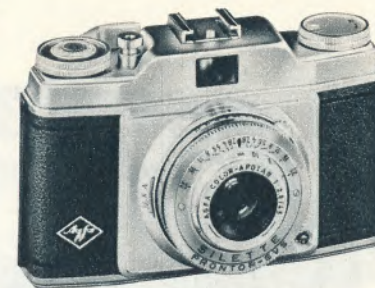

AGFA SILETTE

Agfa Silette Prontor SVS

Agfa Silette — småbilledkameraet med hurtigoptræk. Alle modellerne er sikret mod dobbelt- og blankoptagelser. Agfa Color-objektiverne gør dette kamera særligt velegnet til farveoptagelser. Forsynet med filmindikator og blitzsynkronisering.

Agfa Silette m/Agfa Color-Apotar 2,8 Pronto	Kr. 174,00
Agfa Silette m/Agfa Color-Apotar 2,8 Prontor SVS	- 227,00
Beredskabstaske til ovenst.	- 42,28
Agfa Silette m/Agfa Color-Solinar 2,8 Comp.-Rapid/L	- 271,00
Agfa Natar nærindstillingssæt	- 33,50

Beredskabstaske ..... Kr. 48,95

med tilbehør
230.45

MAMIYA SUPER 16

Mamiya Super 16, 10×14 mm for 16 mm film har koblet filmfremføring og lukkerspænding, dobbeltspærre, afstandsindstilling til 30 cm, lukker fra 1/2 til 1/200 sek., indbygget udskifteligt gulfilter og rammesøger med parallaxeudligning.