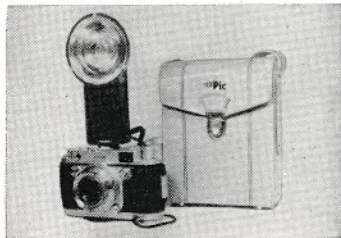

PIC-electronflash

ledetal 32 ved 17/10 DIN, 200 »skud« pr. opladning, incl. batterier..... kr. 252,50