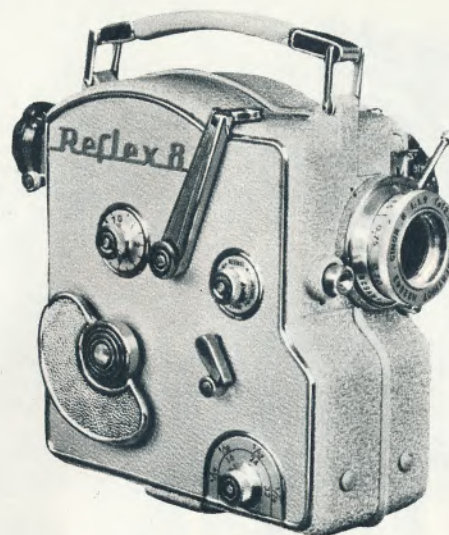

**CAMEX
REFLEKS 8**

1290.-

Camex reflex 8

Camex Reflex er en 8 mm smalfilmoptager, der garanterer brugeren 100 % skarpe billeder, idet man ved anvendelse af et helt nyt princip kan kontrollere billedets skarphed i søgeren under optagelse. Princippet beror på en prisme, der glider op foran billedvinduet, mens filmen transporteres frem til belysning af næste billede. Herved kaster objektivet via prismet sit billede ind på en stor søgerflade, i søgeren, hvor man kan kontrollere skarpheden og

samtidig sørge for, at man hverken skærer »hoved eller ben« af motivet. Sagt med andre ord, parallaxeproblemet er løst samtidig med skarphedsindstillingen.

Specielle finesser såsom trick-optagelser, optoninger, udtoninger, springtekster, overblændinger ect. kan udføres med Camex Reflex. Optageren har 4 hastigheder, enkeltbilled samt b-belysning. Tilbagespoling med enkeltbilledtæller.

Kamera med optik SOM Berthiot 1,9/125 mm	Kr. 1290,00
Optik SOM Berthiot 3,5/35 mm	- 240,00
Optik SOM Berthiot 3,5/50 mm	- 240,00
Optik SOM Berthiot 3,5/75 mm	- 412,00
Optik SOM Berthiot 3,5/100 mm	- 350,00
Hyper-cinor vidvinkelforsats. 0,5 x	- 210,00
Pan-cinor. P. 70. (variabel gummilinse 17-70 mm)	- 1950,00
Machrotubus	- 195,00
Blænderføringsring/Blænderdiagram	- 26,00
Irisblænde totaltlukkende	- 64,00
Revolvergreb med magasin til tilbehør	- 74,00
Titel- og tekstapparat	- 110,00