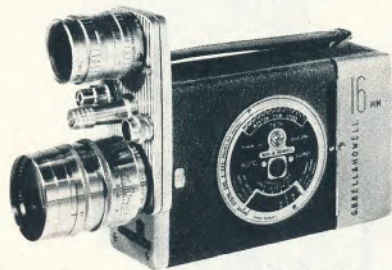

G.B.-BELL & HOWELL MODEL 603

603T Auto-Load