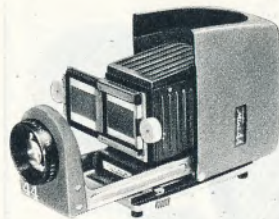

Minolta Mini projektiionsapparat 5x5; incl. bæretaske . 195,00