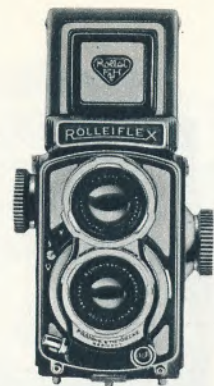

Rolleiflex 4x4

ROLLEIFLEX 4x4

710.-

Rolleiflex 4x4 er genskabt for at dække et nyt behov. Det lette elegante »lilleputkamera« er et ægte Rollei og ideelt til coloroptagelser. Formatet 4x4 (dobb. småbilledstørrelse) fylder skærmens kvadratiske billedfelt helt ud.

Rolleiflex 4x4 3,5/60 mm Schneider Xenar Synchro Comp./L .... Kr. 710,00
Vedrørende div. tilbehørsdele, spørg venligst Deres fotohandler.

Beredskabstaske ..... Kr. 66,75