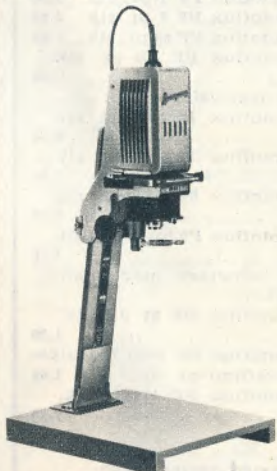

LEIESEGANG UNI-RAX O

24×36 - forstørrelsesapparat, indtil 10 gange liniér forstørrelse på grundbrættet; indbygget orangefilter; bælgindstilling, med Trigmat 1:4,5/60 mm 471,00
med Parastigmat 1:4,5/50 mm 514,00
med Leicagevind 379,00

LEIESEGANG RAX II

6×6 - forstørrelsesapparat, indtil 1,8-6 gange forstørrelse på grundbrættet; indbygget orangefilter; objektvindstilling med tubus; med Corygon 1:4,5/75 mm 465,00
med Parastigmat 1:4,5/75 mm 537,00

LEIESEGANG UNI-RAX II

6×6 - forstørrelsesapparat, til 1-8 gange liniér forstør-

relse på grundbrættet; indbygget orangefilter; bælgindstilling; med Corygon 1:4,5/75 mm 554,00
med Parastigmat 1:4,5/75 mm 626,00