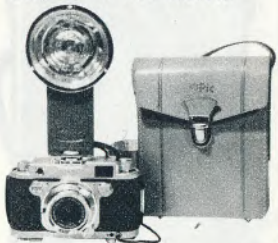

PIC elektronflash, nye modeller og nye priser meddeles i løbet af december.

»Kamera« udkommer igen 1. februar