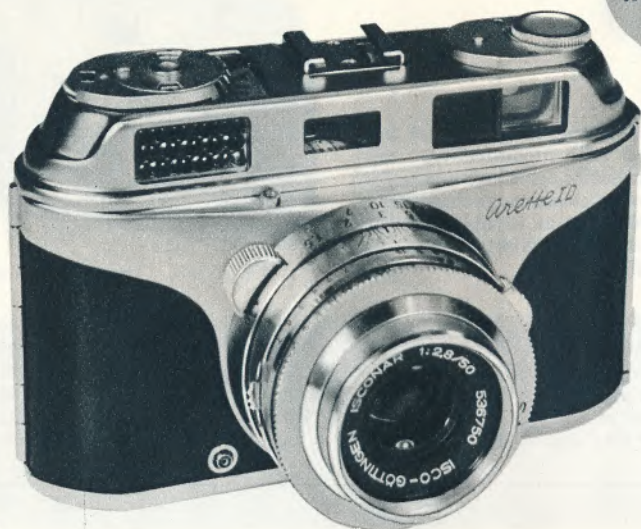

Vi giver skriftlig garanti på kameraer og småfilmoptagere

ARETTE

4 modeller
fra 250.-

Arette ID

Arette - det moderne, formskønne og elegante kamera, der med sine 4 modeller lægger vægt på nem og sikker fotografering. Alle modeller har panoramasøger med indspejlet billedbegrænsning - excellent for brillebærende -, hurtigoptræk og den moderne, fuldsynkroniserede Prontor SVS lukker med koblet blænde/lukker med lysværdiskala. Selvudløser. Farvekorrigeret Isco og Schneider optik af høj lysstyrke.