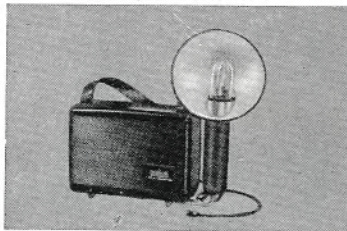

Elektronflash

Braun Hobby Standarda
Colorsikker med høj energi: ca.
60 wattsekunder og farvetempe-
ratur ca. 5600 Kelvin-grader
(brug af filter unødvendig).
Blødstrålerreflektor, omstillelig
fra samlet lys ca. 50° til spredt
lys ca. 70° storvinkel. Ledetal

28-33 ved 17/10 DIN, 12-15 ved
hurtig omvendecolor. Til lysnet,
akku og stavbatterier.

Braun Hobby Automatic
Ny, meget kraftig model, 135
wattsekunder, med trykknop-
automatik og tilslutningsmulig-
hed for ekstrastav. Højeste sik-
kerhed og betjeningskomfort ..
..... kr. 540,00

Braun Hobby Special
Ny lysstærk model, 80 watt-
sekunder, med ekstra stavtilslut-
ning og mange finesser kr. 410,00
Braun Hobby Special NC
Med nikkel cadmium akku, som
ikke kræver nogen pasning ..
..... kr. 640,00