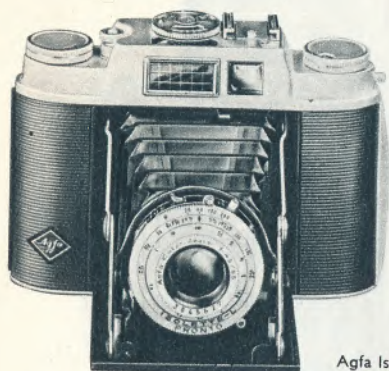

Agfa Isolette »L«

AGFA ISOLETTE og SUPER-ISOLETTE

243.-
554.-

Agfa Isolette »L« sikrer med sin indbyggede belysningsmåler ensartede optagelser såvel i 6x6 som 24x36 formatet.

Agfa Super-Isolette har aut. film-tæller samt koblet afstandsmåler. Lysværdiskala.

Agfa Isolette »L« m/Agfa Color-Apotar 4,5 Pronto	Kr. 243,00
Agfa Super-Isolette m/Agfa Solinar 3,5 S-Compur/L	- 554,00
Proximeter I og II nærindstillingssæt pr. stk. i etui	- 124,87

Beredskabstaske til Isolette »L«	Kr. 43,11
Beredskabstaske til Super-Isolette	- 51,18