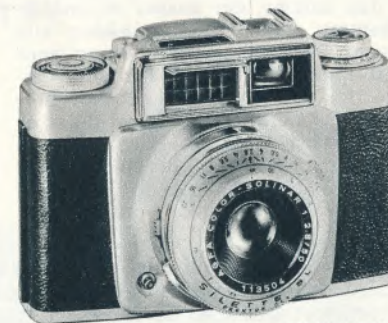

Beredskabstaske til Regula IIIb, IIIbk og Cita III

Kr. 39,30

Beredskabstaske til Regula IIIId systemkamera

- 52,00

438.-

AGFA SILETTE SL

Agfa Silette SL

Agfa Silette SL indleder den nye linie indenfor kamerabygningen. Når de to visere i den indbyggede belysningsmåler dækker hinanden, er kameraet aut. indstillet på den rigtige eksponering.

Agfa Silette SL m/Agfa Color-Solinar 2,8/50 mm Prontor SLK	Kr. 438,00
---	------------

Beredskabstaske

Kr. 56,74

LORDOMAT

3 modeller
fra 470.-

Lordomat Standard m. 2,8/50

De moderne Lordomat-kameraer er af højeste tekniske kvalitet og fremstillet for den amatør, der ønsker et småbildekamera, som virkelig dækker alle opgaver, og som samtidig er en eengang-anskaffelse, idet Lordomat-kameraet har det moderne tilbehør indbygget i kamerahuset. Alle modeller er med udskiftelig optik, hvor samtlige objektiver er koblet til den indbyggede afstandsmåler. Alle modeller har hur-