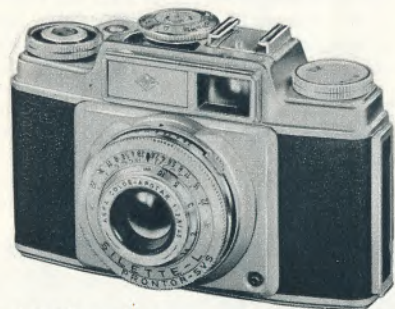

Agfa Silette »L«

AGFA SILETTE L

343.-
403.-

Agfa Silette »L« har indbygget elektrisk belysningsmåler. Iøvrigt samme tekniske data som de almindelige Silette modeller. Navnlige til farveoptagelser er belysningsmåleren uvurderlig.

Agfa Silette »L« m/Agfa Color-Apotar 2,8 Prontor SVS	Kr. 343,00
Agfa Silette »L« m/Agfa Color-Solinar 2,8 Comp.-Rapid/L	- 403,00

Beredskabstaske .....

Kr. 48,95