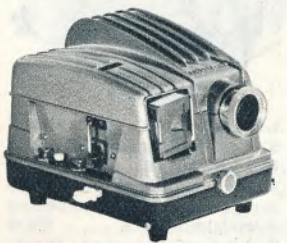

KINDERMANN AUTOMAT

5×5 projektiionsapparat med Maginon 1:2,8/100 mm, automatisk billedskift ved hjælp af trykknop og 4 meter fjernbetjeningskabel (kun for vekselstrøm), incl. fjernbetjeningskabel og 1 magasin til 36 dias nr. 1055 425,00 Extra magasiner nr. 1018 6,50 Kuffertdæksel nr. 1016 til nr. 1055 30,00

KINDERMANN AUTOMATICO 300

5×5 projektiionsapparat med Maginon 1:2,8/100 mm, 300 w lampe, automatisk billedskift med trykknop og 4 meter fjernbetjeningskabel (kun for vekselstrøm), incl. fjernbetjeningskabel og 1

magasin til 36 dias, nr. 1075 ..... 590,00 Extra magasiner ..... 6,50 Kuffertdæksel nr. 1016 til nr. 1075 30,00