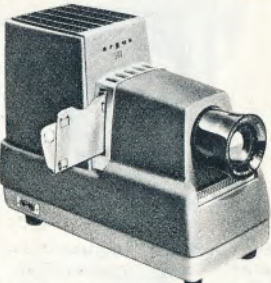

Argus 300 projektiionsapparat 5x5; til 300 watt's lampe; med blæser . 340,00
Agfa Movex 88 8 mm smal-filmoptager . 366,00
B-taske til Movex 88; incl. afgift . 58,41